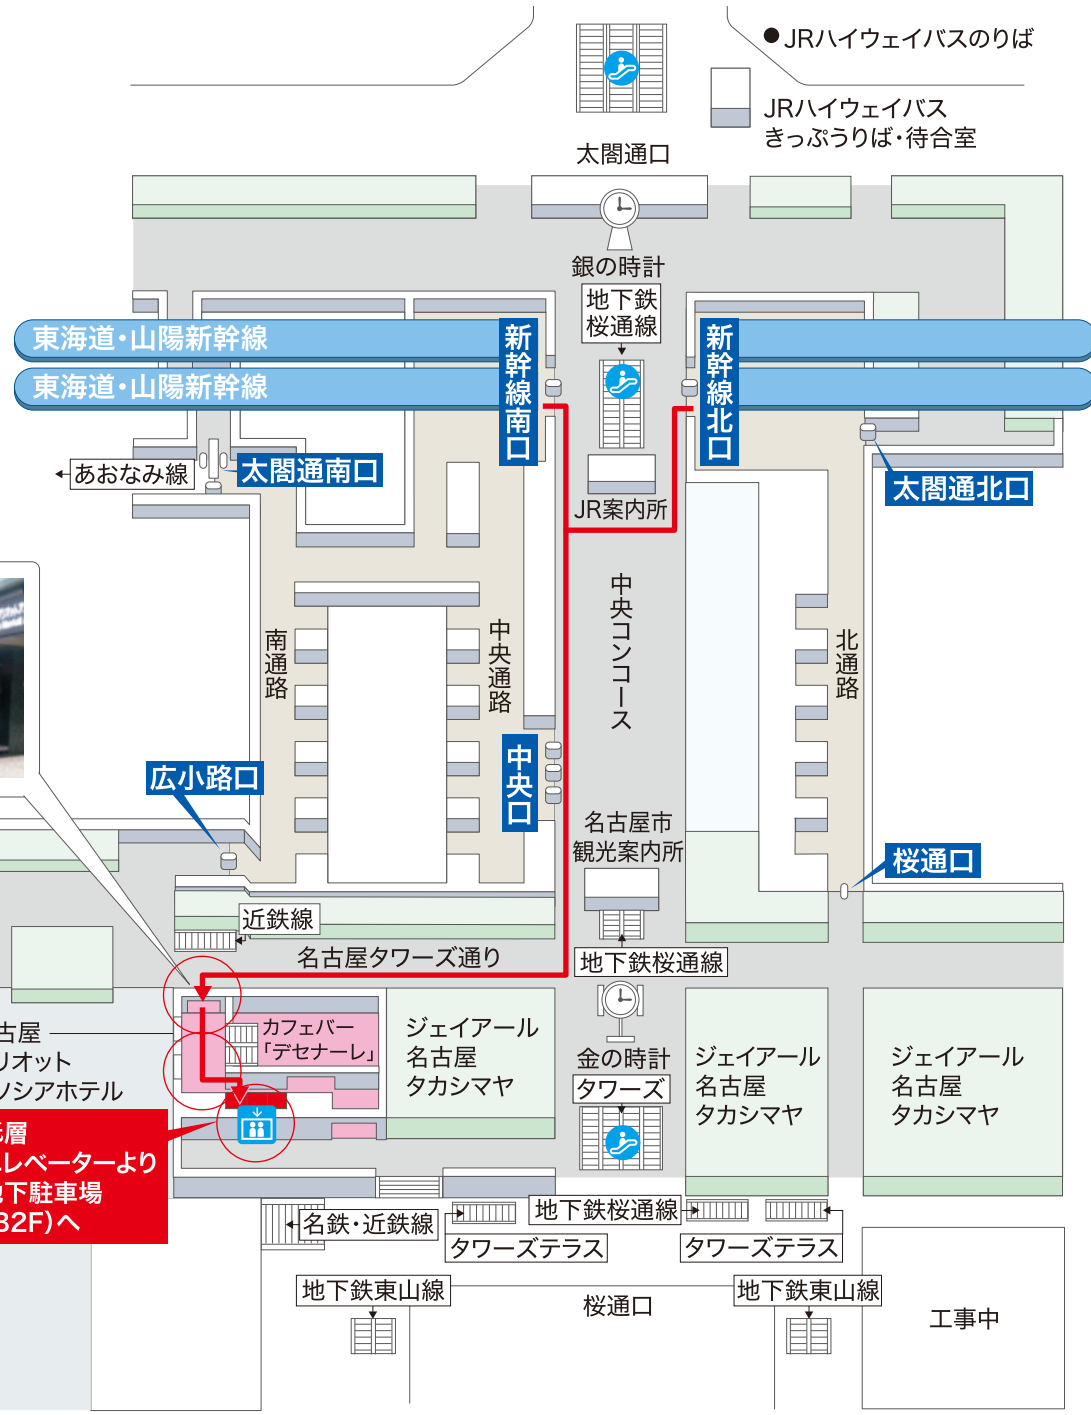

低層エレベーターより地下駐車場 (B2F) へ

名古屋マリオットアソシアホテル地下駐車場 (B2F) JRセントラルタワー店

新幹線口からのご案内

- 自由通路
- JR駅構内通路
- ホテル内通路
- 新幹線からの歩行者経路
- エスカレーター
- エレベーター

● JRハイウェイバスのりば

JRハイウェイバス
ぎっぷうりば・待合室

タワーズ通り左手の
名古屋マリオット
アソシアホテルに入
ります。

低層エレベーターにて
地下駐車場(B2F)へお越しください。

看板が目印

低層
エレベーターより
地下駐車場
(B2F)へ

近鉄
名古屋駅

名鉄
名古屋駅

工事中